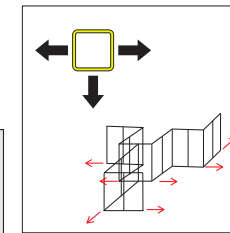

AXELENT X-GUARD ASSEMBLY GUIDE MESH

BG Инструкции за монтаж
CZ Montážní návod
DE Montageanleitung
DK Monteringsvejledning
EE Paigaldusjuhised
ES Instrucciones de montaje
FI Kokoamisohje
FR Les instructions d'assemblage
GB Assembly instructions
GR οδηγίες συναρμολόγησης
HU Összeszerelési utasítások
IE Treoracha cóimeála

T00-01

x 1

x 2 **A** x 1 **B** x 1 **C**

B00-002

x 1

x 2 **A** x 2 **B** x 2 **C** x 1 **D**