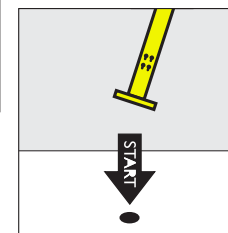

AXELENT X-GUARD ASSEMBLY GUIDE MESH

BG Инструкции за монтаж
CZ Montážní návod
DE Montageanleitung
DK Monteringsvejledning
EE Paigaldusjuhised
ES Instrucciones de montaje
FI Kokoamisohje
FR Les instructions d'assemblage
GB Assembly instructions
GR οδηγίες συναρμολόγησης
HU Összeszerelési utasítások
IE Treoracha cóimeála

IT Istruzioni di montaggio
LT Surinkimo instrukcija
LV Montāžas instrukcijas
MT Assemblaġġ istruzzjonijiet
NL Montagehandleiding
PL Instrukcja montażu
PT Instruções de montagem
RO Instrucțiunile de asamblare
SE Monteringsanvisning
SI Sestavljanje navodila
SK Montážny návod

T00-01

x 1

x 2 **A** x 1 **B** x 1 **C**

B00-002

x 1

x 2 **A** x 2 **B** x 2 **C** x 1 **D**