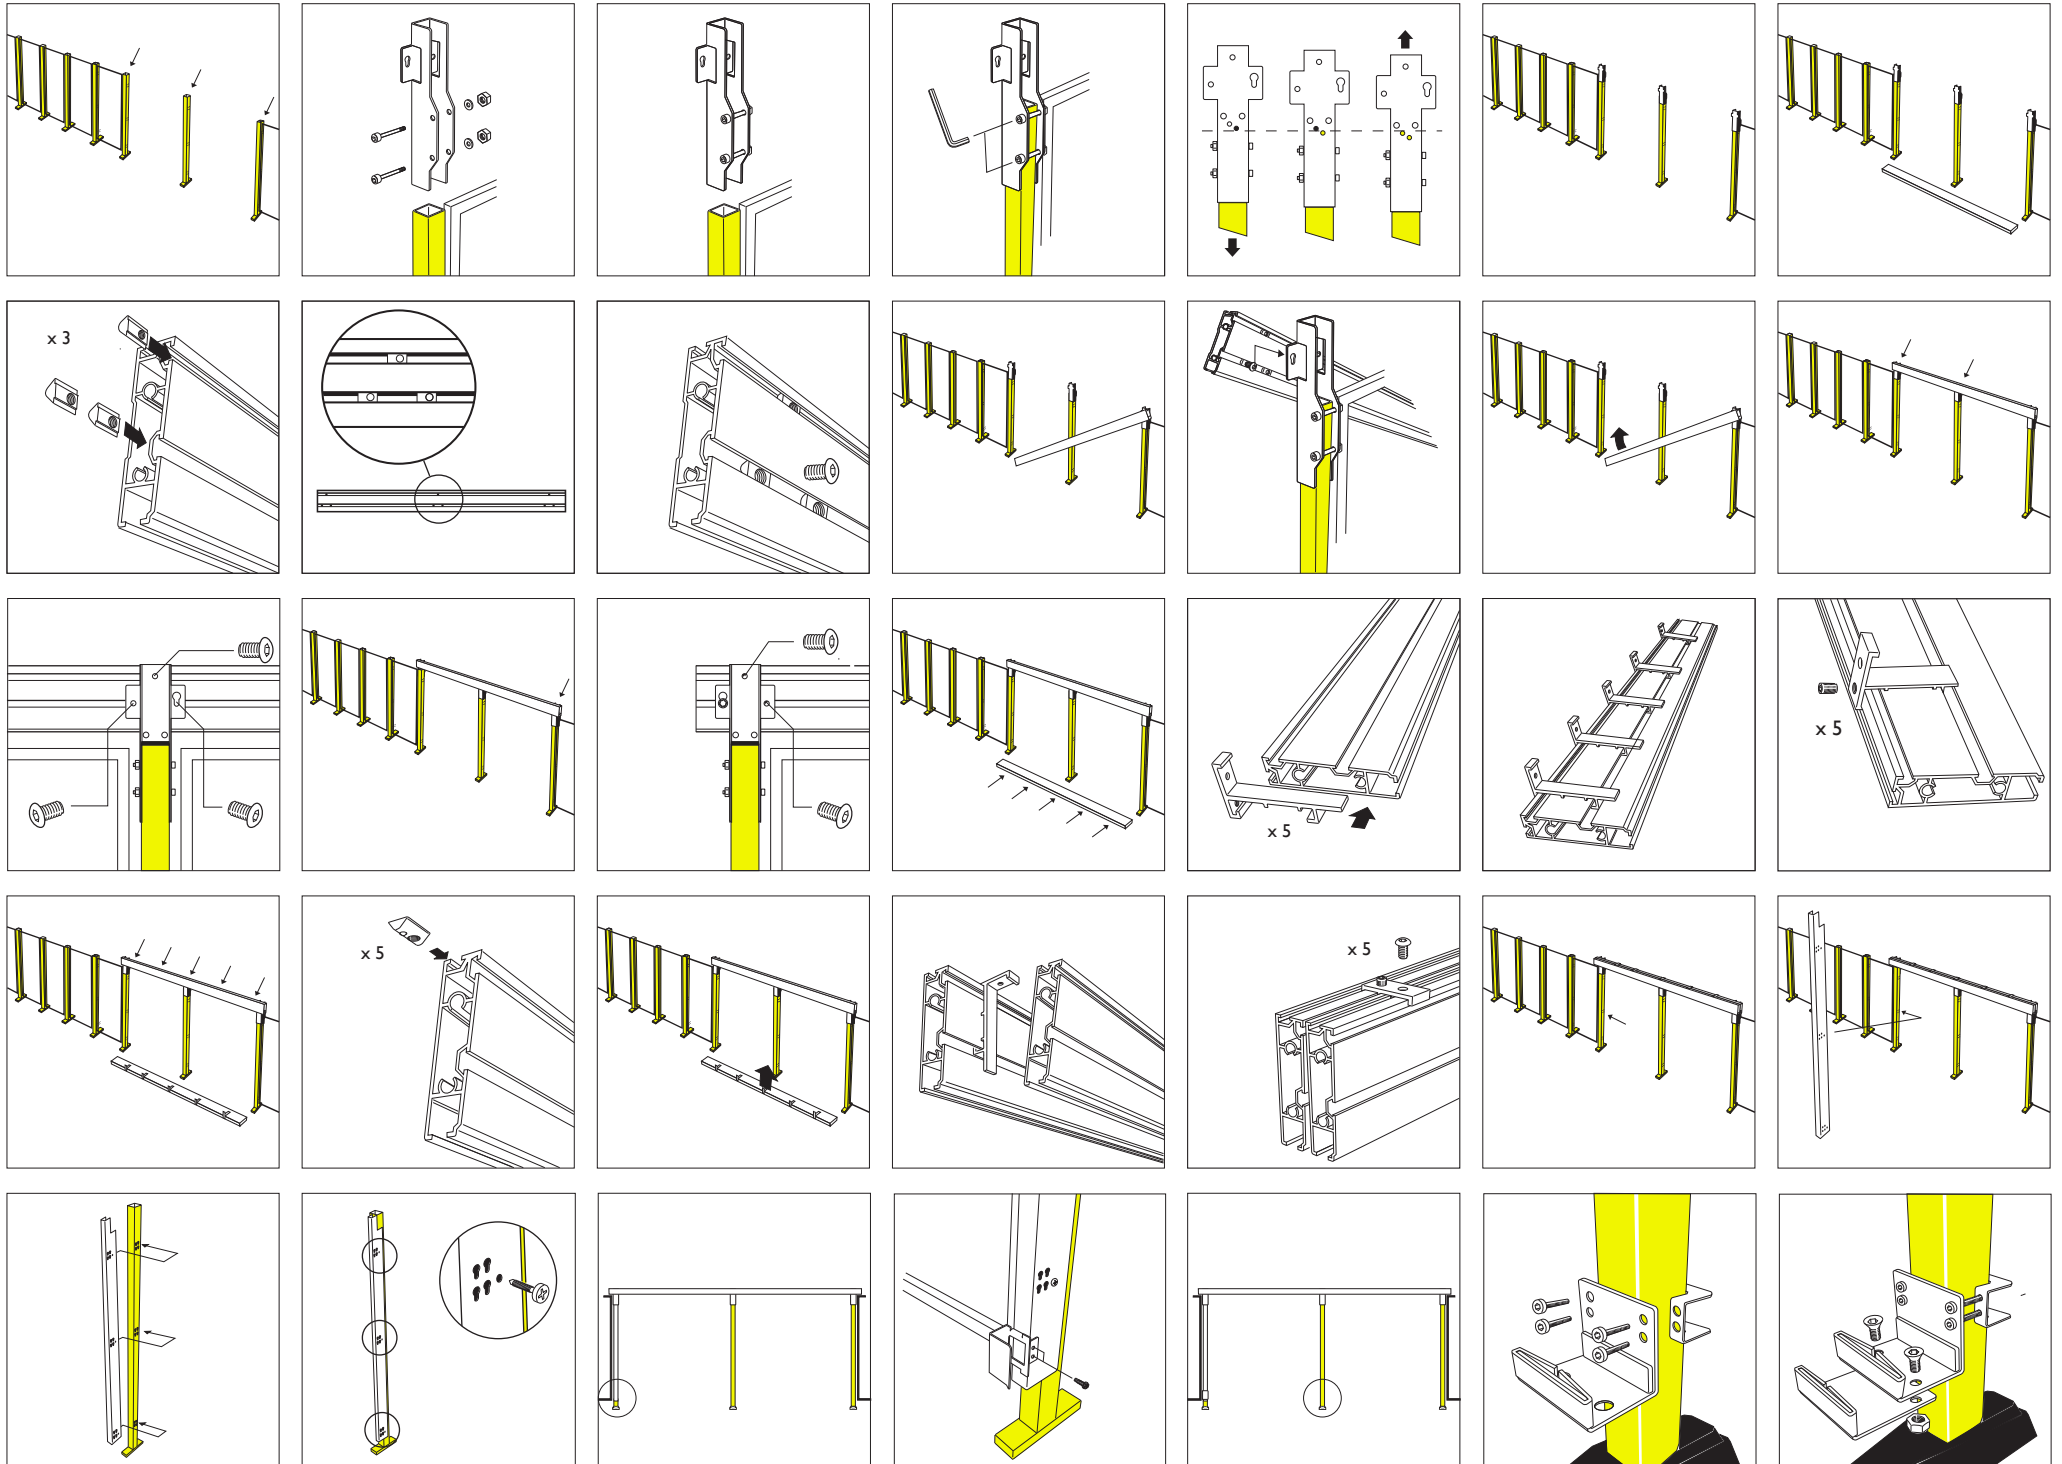

AXELENT X-GUARD D24-200290 D24-230290

20101116

 B20-2F x 3	 x 1 A x 3 B x 3 C	G2382-620 x 2	 x 1 A		
B24-4D x 5	 x1A x1B x1C x1D x1E	D3SB1-190 D3SB1-220 x 1	 x 1 A		
B24-4C x 1	 x 1 A x 2 B x 3 C x 2 D	B20-2B x 1	 x 1 A x 1 B x 1 C	B24-4B x 1	 x1A x1B x1C x2D x2E
B20-2C x 1	 x 1 A x 2 B	B20-2E x 2	 x 2 A x 2 B	D3U2-310 x 2	 x 1 A
G2741 x 8 A	 x 8 A	B20-2K x 4	 x 1 A	G2384 x 4	 x 1 A

AXELENT X-GUARD D24-200290 / D24-230290

AXELEN X-GUARD D24-200290 / D24-230290